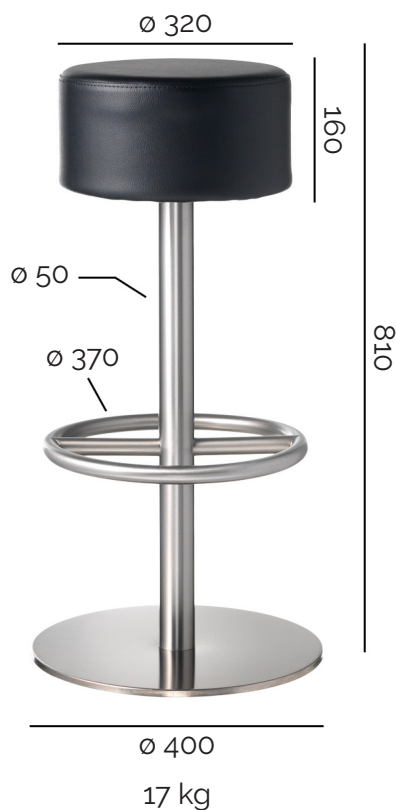

## SGABELLO GALAXY

Sgabello in acciaio composta da zavorra tonda, copertura e colonna a sezione tonda in acciaio acciaio cromato o acciaio verniciato dotata di poggiapiedi Dream e piastra per il fissaggio del sedile.

dimensioni in millimetri

### CARATTERISTICHE TECNICHE

- Zavorra in acciaio verniciato a polvere epossidica
- Copertura e colonna in acciaio acciaio cromato o acciaio verniciato a polvere epossidica
- 4 tappi in PE
- Sedile "HILL" ~ 1,4 kg

### Finiture telaio

Finiture standard

- 02. Cromato lucido,
- 03. Nero bucciato

Sgabello in acciaio composta da zavorra tonda in fusione di ghisa, copertura e colonna a sezione tonda in acciaio acciaio cromato o acciaio verniciato dotata di poggiapiedi Dream e piastra per il fissaggio del sedile.