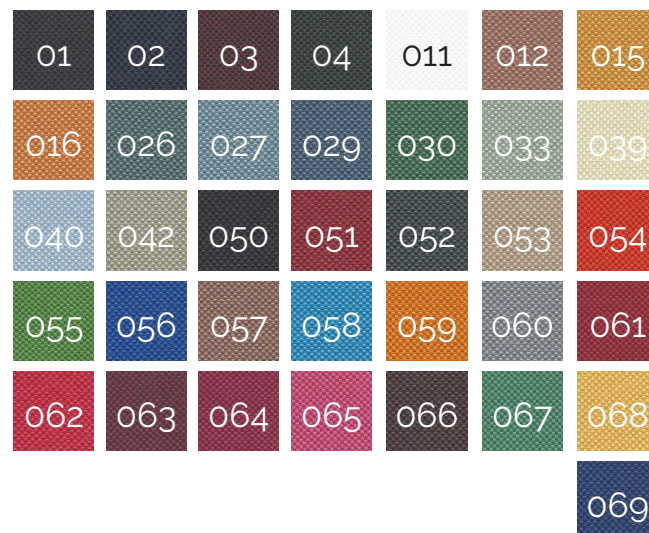

### SUPPLEMENTI

- Verniciatura in qualsiasi colore Ral
- Colori alluminio

## Rivestimento sedile

Colore velluto - Palette 'retrò'  
Velluto ignifugo su richiesta

N.B: velluto non realizzabile con cucitura a taglio vivo

## Rivestimento sedile

Colore tessuto - Palette 'natura'

N.B: tessuto realizzabile con cucitura a taglio vivo

## Rivestimento sedile

Colore tessuto - Palette 'salò'  
Tessuto ignifugo

N.B: tessuto non realizzabile con cucitura a taglio vivo