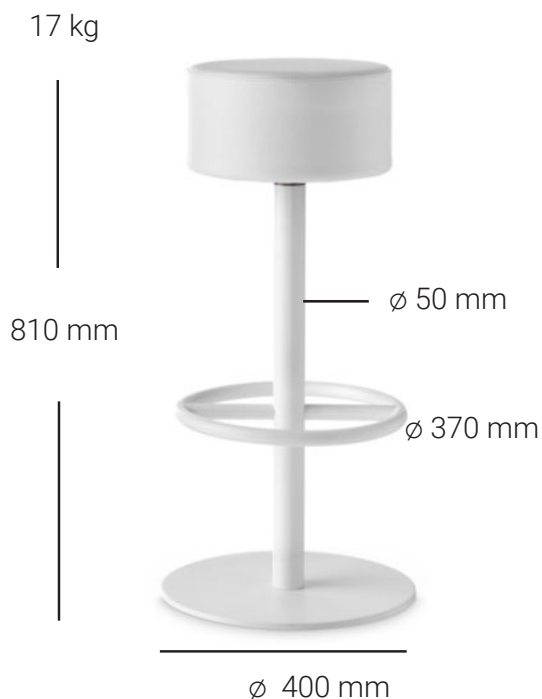

SGABELLI ACCIAIO

SG 530 GALAXY

Sgabello in acciaio e acciaio inox composta da zavorra tonda, e colonna a sezione tonda.

CARATTERISTICHE TECNICHE

- Zavorra in acciaio verniciato
- Copertura in Acciaio inox satinato, acciaio cromato o acciaio verniciato
- Colonna in Acciaio inox satinato, acciaio cromato o acciaio verniciato
- 4 tappi in PE

SEDILE HILL

ø 320 mm

N.B: tessuto realizzabile con cucitura a taglio vivo

N.B: i colori possono subire variazioni di tonalità da produzione a produzione

* vedi ["Garanzie, pulizia e manutenzione dei prodotti, uso e collocamento dei prodotti"](#)