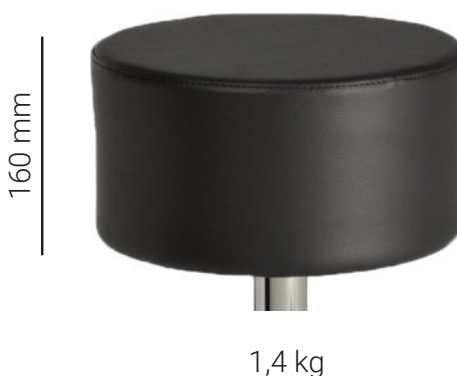

SGABELLI ACCIAIO

SG 530 GALAXY

Sgabello in acciaio e acciaio inox composta da zavorra tonda, e colonna a sezione tonda.

CARATTERISTICHE TECNICHE

- Zavorra in acciaio verniciato
- Copertura in Acciaio inox satinato, acciaio cromato o acciaio verniciato
- Colonna in Acciaio inox satinato, acciaio cromato o acciaio verniciato
- 4 tappi in PE

SUPPLEMENTI

- Verniciatura in qualsiasi colore Ral
- Finitura per esterno *

FINITURE TELAIO

Finiture standard

01. Inox satinato,
02. Cromato lucido,
03. Nero bucciato

RIVESTIMENTO SEDILE

Colore tessuto - Palette 'natura'

SEDILE HILL

ø 320 mm

N.B: tessuto realizzabile con cucitura a taglio vivo

N.B: i colori possono subire variazioni di tonalità da produzione a produzione

* vedi ["Garanzie, pulizia e manutenzione dei prodotti, uso e collocamento dei prodotti"](#)