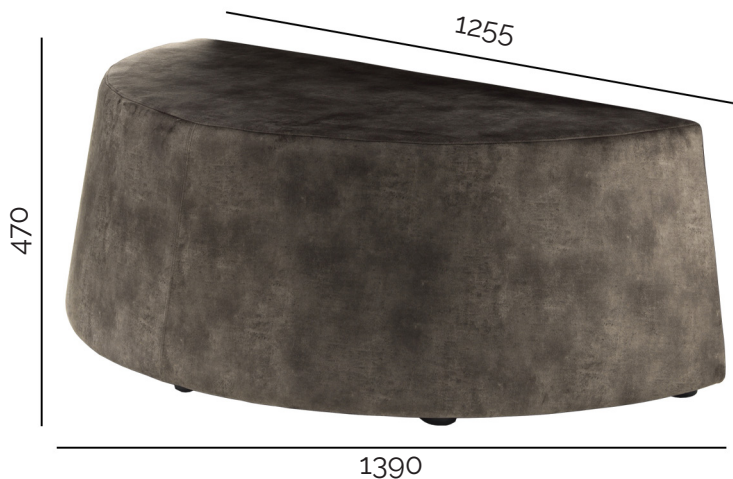

LINEA OLLI

POUF OLLI MEZZALUNA

Pouf a forma di mezza luna costituito da una base in legno imbottita in gomma piuma e rivestito in tessuto, ecopelle o velluto.

dimensioni in millimetri

CARATTERISTICHE TECNICHE

- Base in legno imbottita in gommapiuma
- 5 piedini in abs
- Rivestimento in tessuto, ecopelle o velluto
- Peso pouf ~ 18,4 kg

Rivestimento scocca
 Colore ecopelle - Palette 'surround'
 Ecopelle ignifugo

101	102	103	104	105	106	107	108
109	110	111	112	113	114	115	116
117	118	119	120	121	122	123	124
125	126	127	128	129	130	131	132
	133	134	135	136	137	138	

N.B: ecopelle non realizzabile con cucitura a taglio vivo