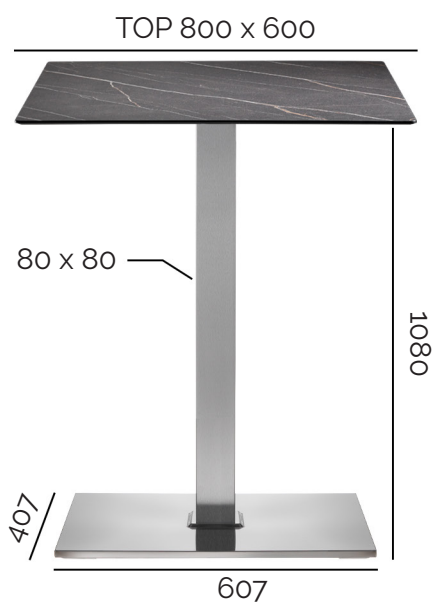

Base in acciaio inox composta da zavorra rettangolare in fusione di ghisa, copertura a sezione rettangolare e colonna a sezione quadrata in acciaio inox satinato o acciaio verniciato. Dotata di crociera "Star" in alluminio pressofuso o platorello in alluminio per piani in vetro.

ALTEZZE STANDARD

dimensioni in millimetri

20 kg

19 kg

18 kg

Finiture standard

01. Inox satinato, 03. Nero bucciato

Finiture premium

COLONNA IN LEGNO MASSELLO DI FAGGIO PER BASE H 750 MM

Finiture legno standard

01. Naturale, 02. Coffe brown, 03. Noce moscata

Finiture legno speciali PF

04. Argento, 05. Oro

CARATTERISTICHE TECNICHE

- Zavorra in fusione di ghisa verniciata a polvere epossidica
- Copertura e colonna in acciaio inox satinato o acciaio verniciato a polvere epossidica
- Crociera "Star" in alluminio pressofuso verniciata a polvere epossidica
- Platorello in alluminio per piano in vetro
- 4 piedini regolabili