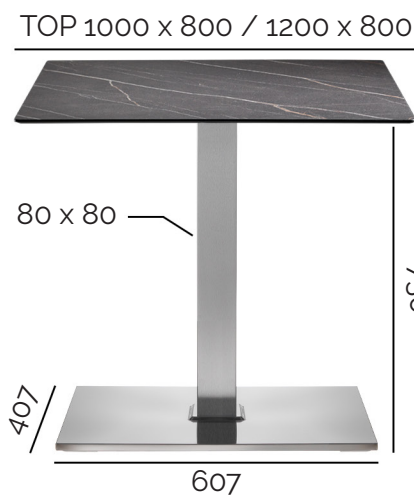

Base in acciaio inox composta da zavorra rettangolare in fusione di ghisa, copertura a sezione rettangolare e colonna a sezione quadrata in acciaio inox satinato o acciaio verniciato. Dotata di crociera "Star" in alluminio pressofuso o platorello in alluminio per piani in vetro.

ALTEZZE STANDARD

dimensioni in millimetri

20 kg

19 kg

18 kg

Finiture standard

01. Inox satinato, 03. Nero bucciato

Finiture premium

COLONNA IN LEGNO MASSELLO DI FAGGIO PER BASE H 750 MM

Finiture legno standard

01. Naturale, 02. Coffe brown, 03. Noce moscata

Finiture legno speciali PF

04. Argento, 05. Oro

CARATTERISTICHE TECNICHE

- Zavorra in fusione di ghisa verniciata a polvere epossidica
- Copertura e colonna in acciaio inox satinato o acciaio verniciato a polvere epossidica
- Crociera "Star" in alluminio pressofuso verniciata a polvere epossidica
- Platorello in alluminio per piano in vetro
- 4 piedini regolabili