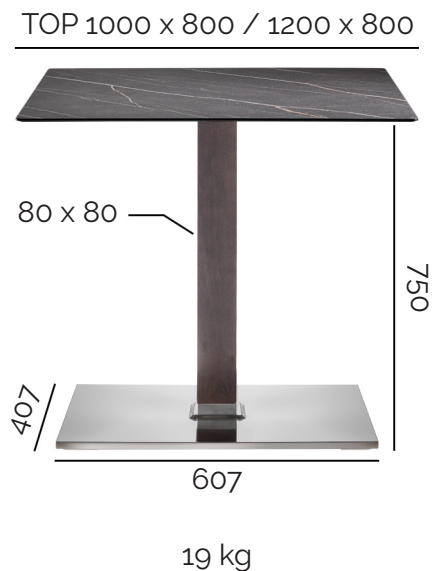

Base in acciaio inox composta da zavorra rettangolare in fusione di ghisa, copertura a sezione rettangolare e colonna a sezione quadrata in acciaio inox satinato o acciaio verniciato. Dotata di crociera "Star" in alluminio pressofuso o platorello in alluminio per piani in vetro.

ALTEZZE STANDARD

dimensioni in millimetri

20 kg

19 kg

18 kg

Finiture standard

01. Inox satinato, 03. Nero bucciato

Finiture premium

COLONNA IN LEGNO MASSELLO DI FAGGIO PER BASE H 750 MM

Finiture legno standard

01. Naturale, 02. Coffe brown, 03. Noce moscata

Finiture legno speciali PF

04. Argento, 05. Oro

CARATTERISTICHE TECNICHE

- Zavorra in fusione di ghisa verniciata a polvere epossidica
- Copertura e colonna in acciaio inox satinato o acciaio verniciato a polvere epossidica
- Crociera "Star" in alluminio pressofuso verniciata a polvere epossidica
- Platorello in alluminio per piano in vetro
- 4 piedini regolabili