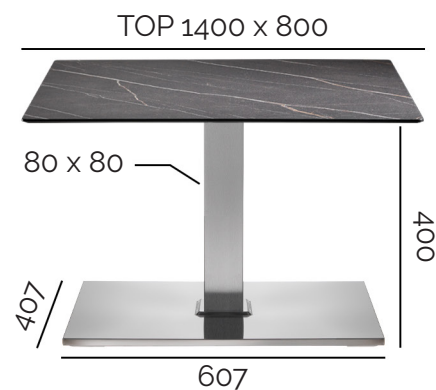

Base in acciaio inox composta da zavorra rettangolare in fusione di ghisa, copertura a sezione rettangolare e colonna a sezione quadrata in acciaio inox satinato o acciaio verniciato. Dotata di crociera "Star" in alluminio pressofuso o platorello in alluminio per piani in vetro.

ALTEZZE STANDARD

dimensioni in millimetri

20 kg

19 kg

18 kg

Finiture standard

01. Inox satinato, 03. Nero bucciato

Finiture premium

COLONNA IN LEGNO MASSELLO DI FAGGIO PER BASE H 750 MM

Finiture legno standard

01. Naturale, 02. Coffe brown, 03. Noce moscata

Finiture legno speciali PF

04. Argento, 05. Oro

CARATTERISTICHE TECNICHE

- Zavorra in fusione di ghisa verniciata a polvere epossidica
- Copertura e colonna in acciaio inox satinato o acciaio verniciato a polvere epossidica
- Crociera "Star" in alluminio pressofuso verniciata a polvere epossidica
- Platorello in alluminio per piano in vetro
- 4 piedini regolabili