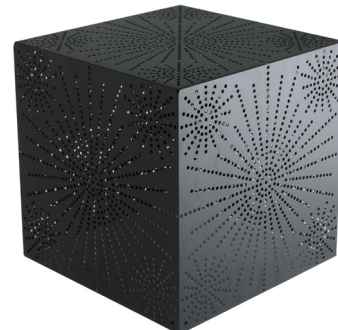

LINEA BLADE RUNNER

POUF BALÙ

Balù può essere pouf, tavolino o lampada, composto da una struttura in lamiera d'acciaio alleggerita con lavorazione a punzone. Il disegno realizzato conta 3672 fori.

dimensioni in millimetri

CARATTERISTICHE TECNICHE

- Struttura in lamiera d'acciaio
- Lavorazione a punzoni con 3672 fori
- Utilizzo come seduta, tavolino o lampada
- 4 piedini in abs inclusi
- Peso pouf ~ 4 kg

SUPPLEMENTI

- Verniciato in qualsiasi colore RAL
- Kit di illuminazione con strip led per interno
- Pannello forex per coprire il fondo

LAMPADA BALÙ