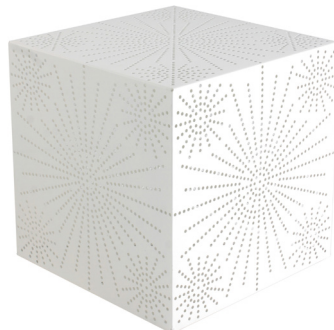

LINEA BLADE RUNNER

POUF BALÙ

Balù può essere pouf, tavolino o lampada, composto da una struttura in lamiera d'acciaio alleggerita con lavorazione a punzone. Il disegno realizzato conta 3672 fori.

dimensioni in millimetri

CARATTERISTICHE TECNICHE

- Struttura in lamiera d'acciaio
- Lavorazione a punzoni con 3672 fori
- Utilizzo come seduta, tavolino o lampada
- 4 piedini in abs inclusi
- Peso pouf ~ 4 kg

SUPPLEMENTI

- Verniciato in qualsiasi colore RAL
- Kit di illuminazione con strip led per interno
- Pannello forex per coprire il fondo

LAMPADA BALÙ