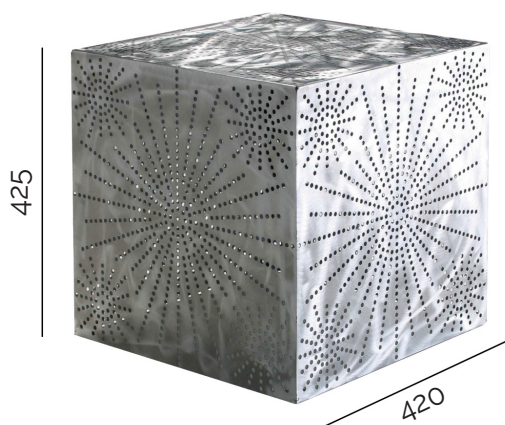

LINEA BLADE RUNNER

POUF BALÙ

Balù può essere pouf, tavolino o lampada, composto da una struttura in lamiera d'acciaio alleggerita con lavorazione a punzone. Il disegno realizzato conta 3672 fori.

dimensioni in millimetri

CARATTERISTICHE TECNICHE

- Struttura in lamiera d'acciaio
- Lavorazione a punzoni con 3672 fori
- Utilizzo come seduta, tavolino o lampada
- 4 piedini in abs inclusi
- Peso pouf ~ 4 kg

SUPPLEMENTI

- Verniciato in qualsiasi colore RAL
- Kit di illuminazione con strip led per interno
- Pannello forex per coprire il fondo