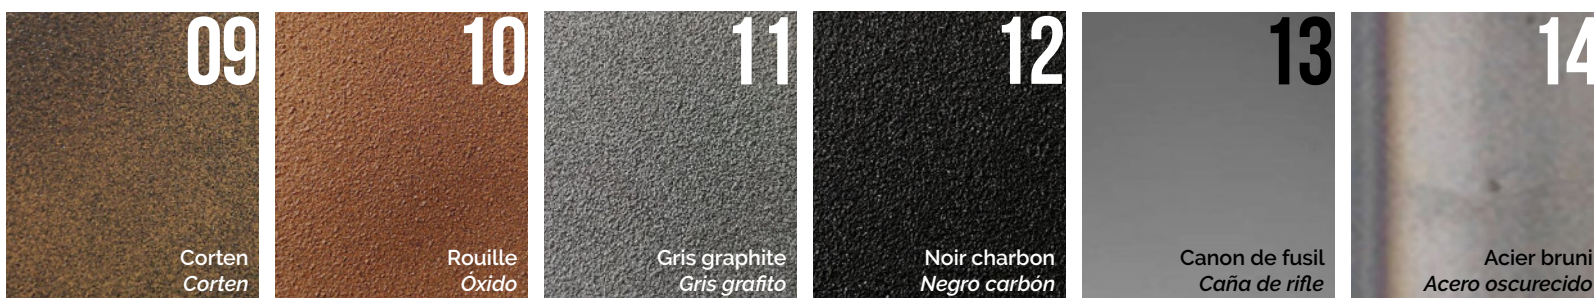

CONTRACT EVOLUTION

Finitions en fonte de fer
Acabados en hierro fundido

STANDARD / ESTÁNDAR

SPÉCIALES / ESPECIALES

PEINTURES INDUSTRIEL / BARNIZADURA INDUSTRIAL

Les finitions industriels sont fabriqués avec des procédés artisanaux et il peuvent y avoir des variations de couleur d'une production à l'autre

Los acabados industriales son realizados artesanalmente y por lo tanto pueden producirse variaciones en la tonalidad de un lote a otro.