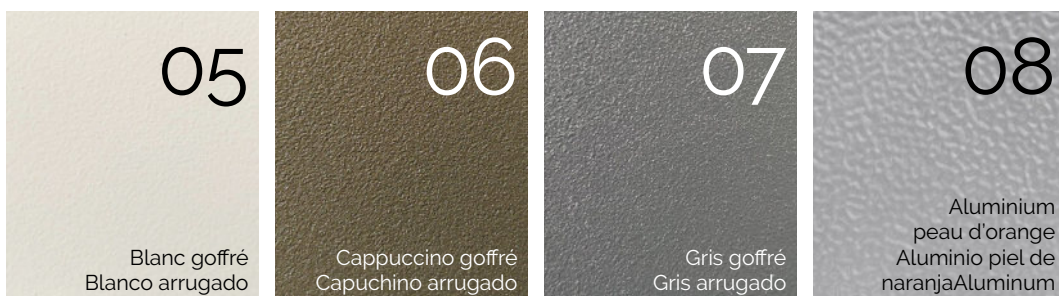

CONTRACT EVOLUTION

Finitions en aluminium
Acabados en aluminio

STANDARD / ESTÁNDAR

SPÉCIALES / ESPECIALES

PEINTURES INDUSTRIEL / BARNIZADURA INDUSTRIAL

Les finitions industriels sont fabriqués avec des procédés artisanaux et il peuvent y avoir des variations de couleur d'une production à l'autre

Los acabados industriales son realizados artesanalmente y por lo tanto pueden producirse variaciones en la tonalidad de un lote a otro.