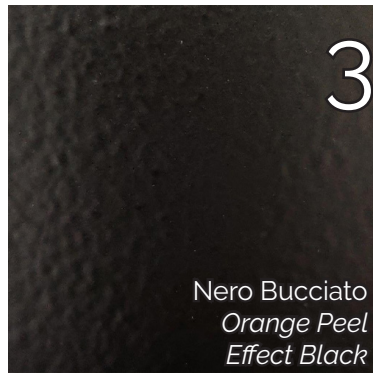

CONTRACT EVOLUTION

Finiture '**Acciaio**'

Finishes '**Steel**'

Finiture '**Acciaio**' standard / Standard '**Steel**' finishes

- * vedi ["Garanzie, pulizia e manutenzione dei prodotti, uso e collocamento dei prodotti"](#)
- * see ["Warranty, cleaning and maintenance of the products, use and placement of the products"](#)