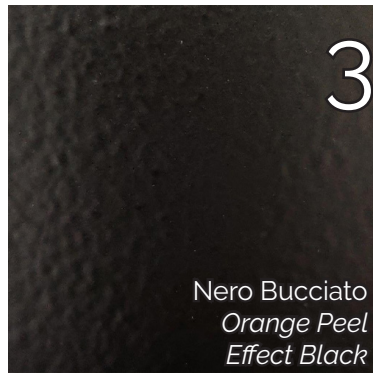

CONTRACT EVOLUTION

Finiture '**Acciaio**'

Finishes '**Steel**'

Finiture 'Acciaio' standard / Standard 'Steel' finishes

- * vedi ["Garanzie, pulizia e manutenzione dei prodotti, uso e collocamento dei prodotti"](#)
- * see ["Warranty, cleaning and maintenance of the products, use and placement of the products"](#)