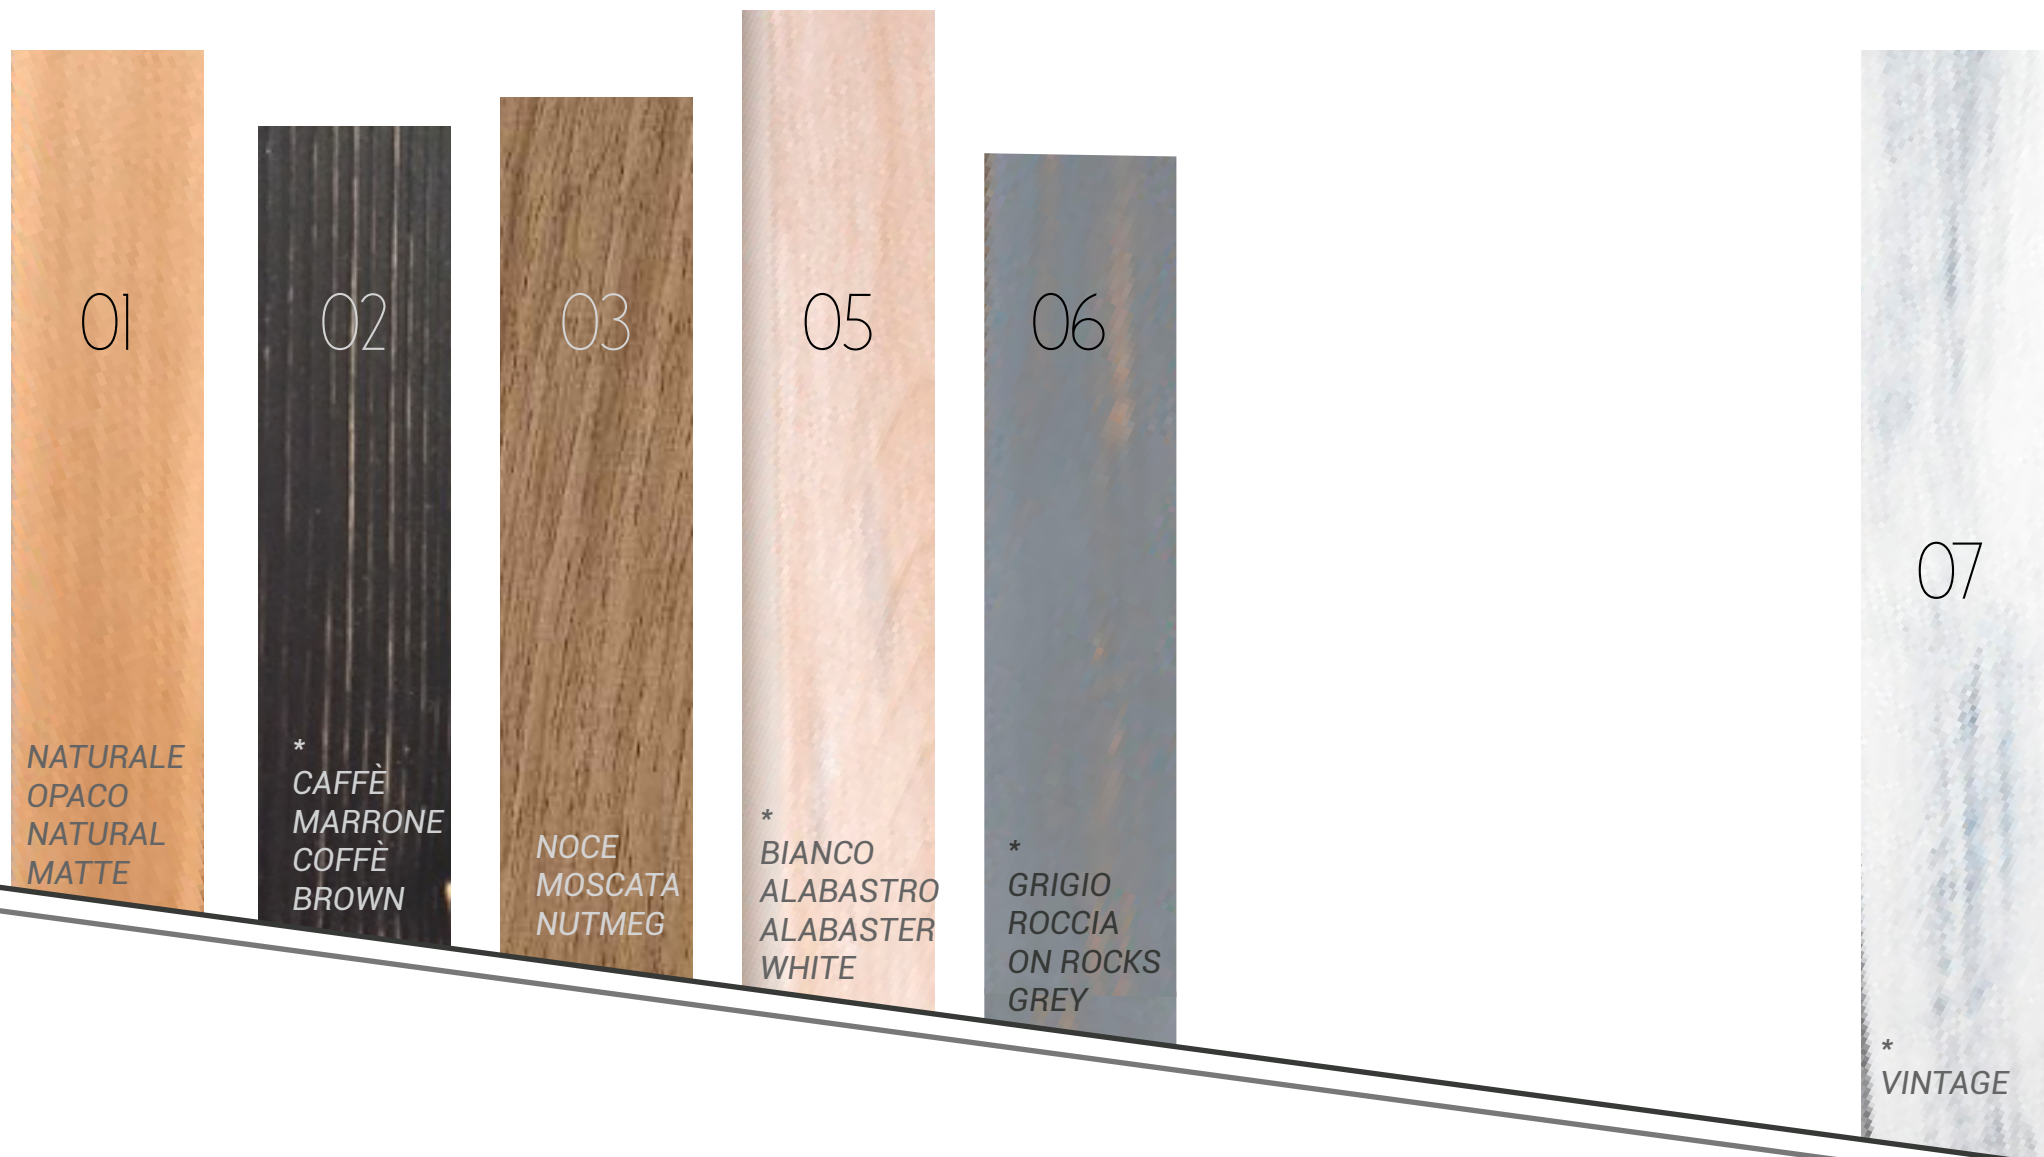

CONTRACT EVOLUTION

Finiture legno
Wood finishes

finiture standar standard finishes

Disponibili a stock
Available on stock

Finiture speciali Pf Stile Special finishes Pf Stile

* Finitura realizzata a mano, pertanto l'effetto può variare di partita in partita
Handmade finished, the effect can be varied from lot to lot