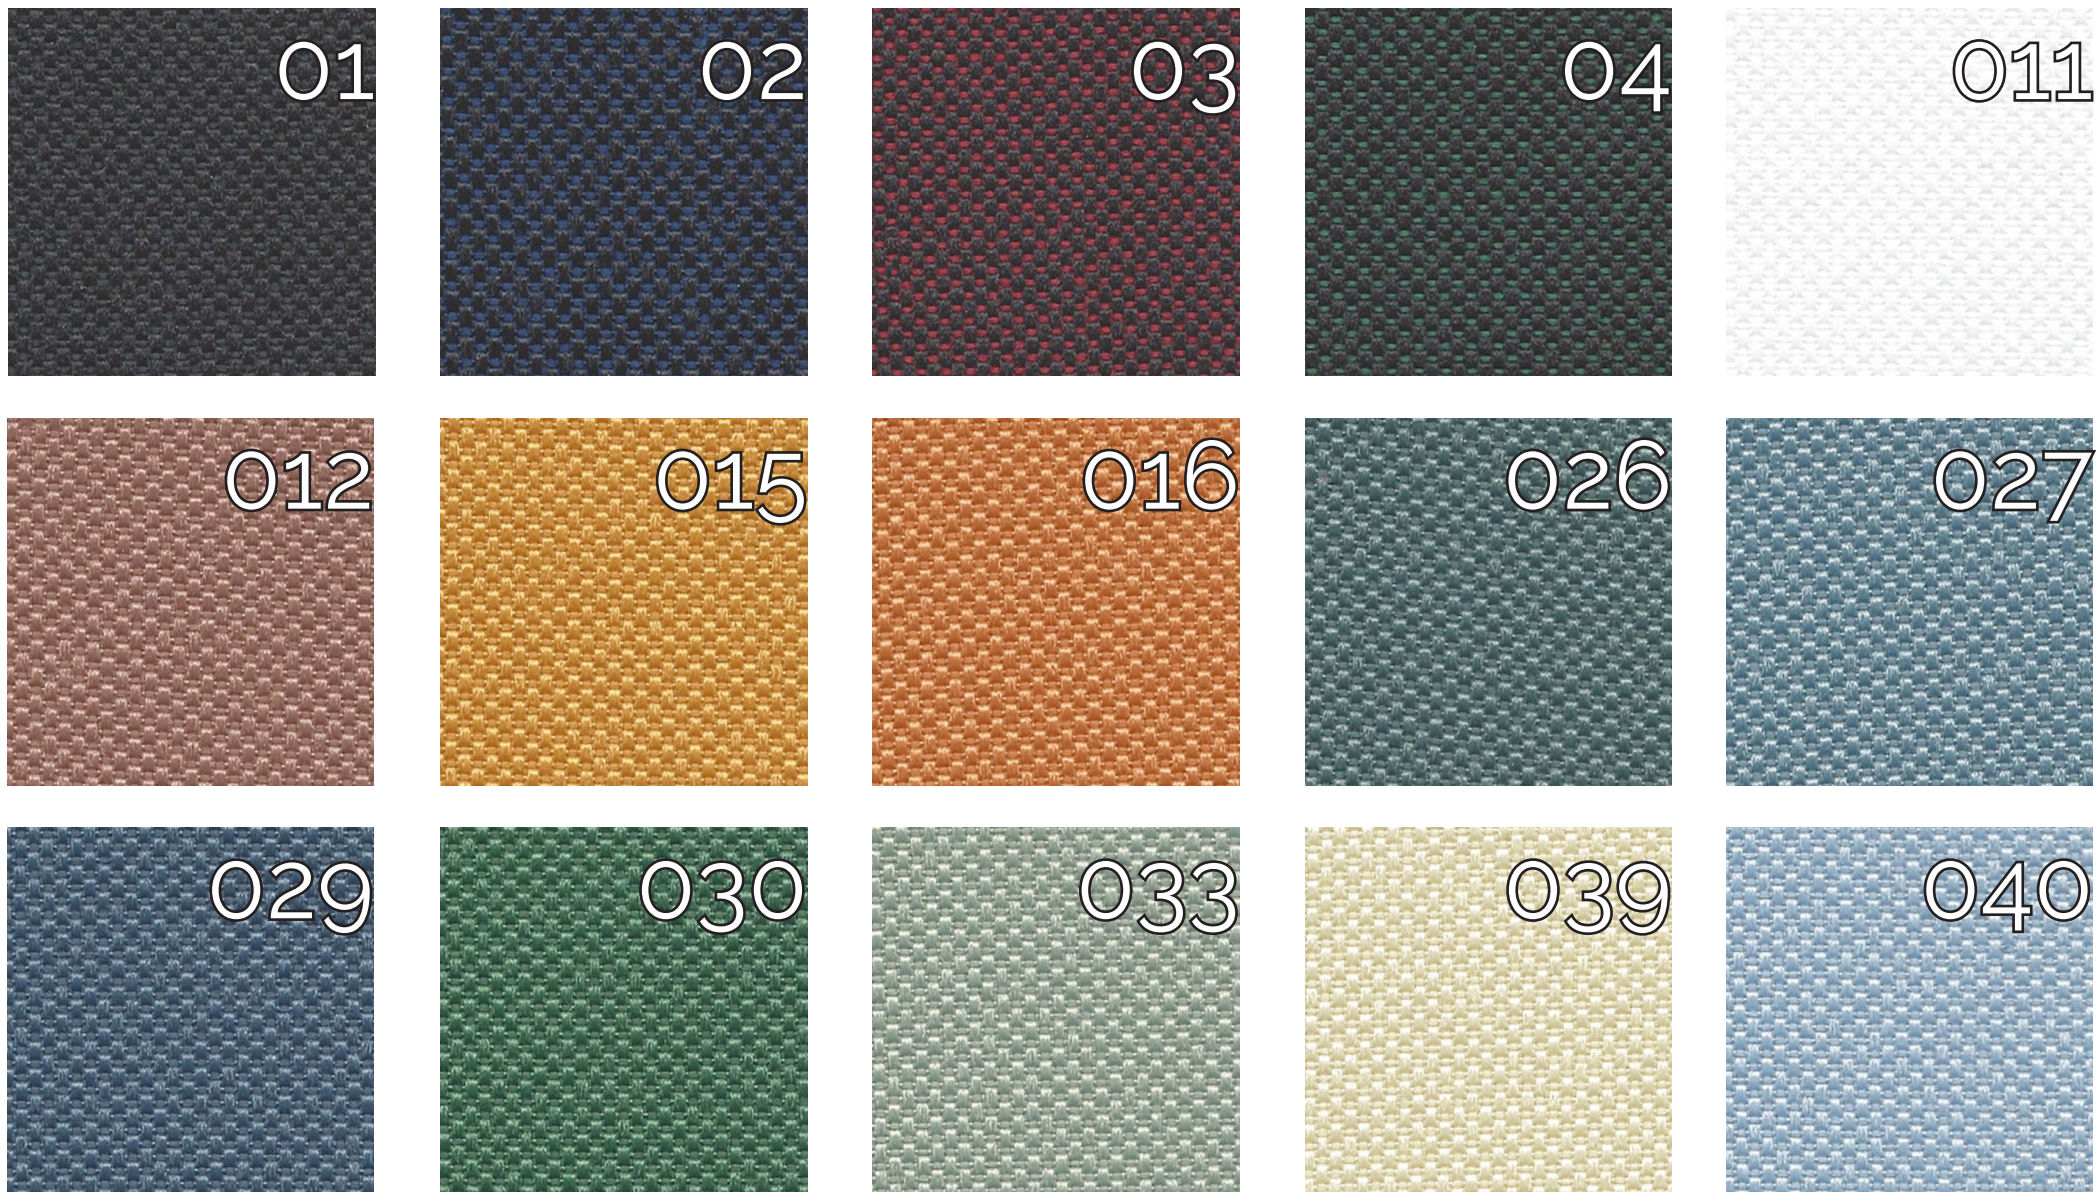

CONTRACT EVOLUTION

Couleurs tissu **'Salò'**

Colores tejido **'Salò'**

Échantillon de couleurs / Muestrario colores

* voir ["Garanties, nettoyage et entretien des produits, utilisation et placement des produits"](#)