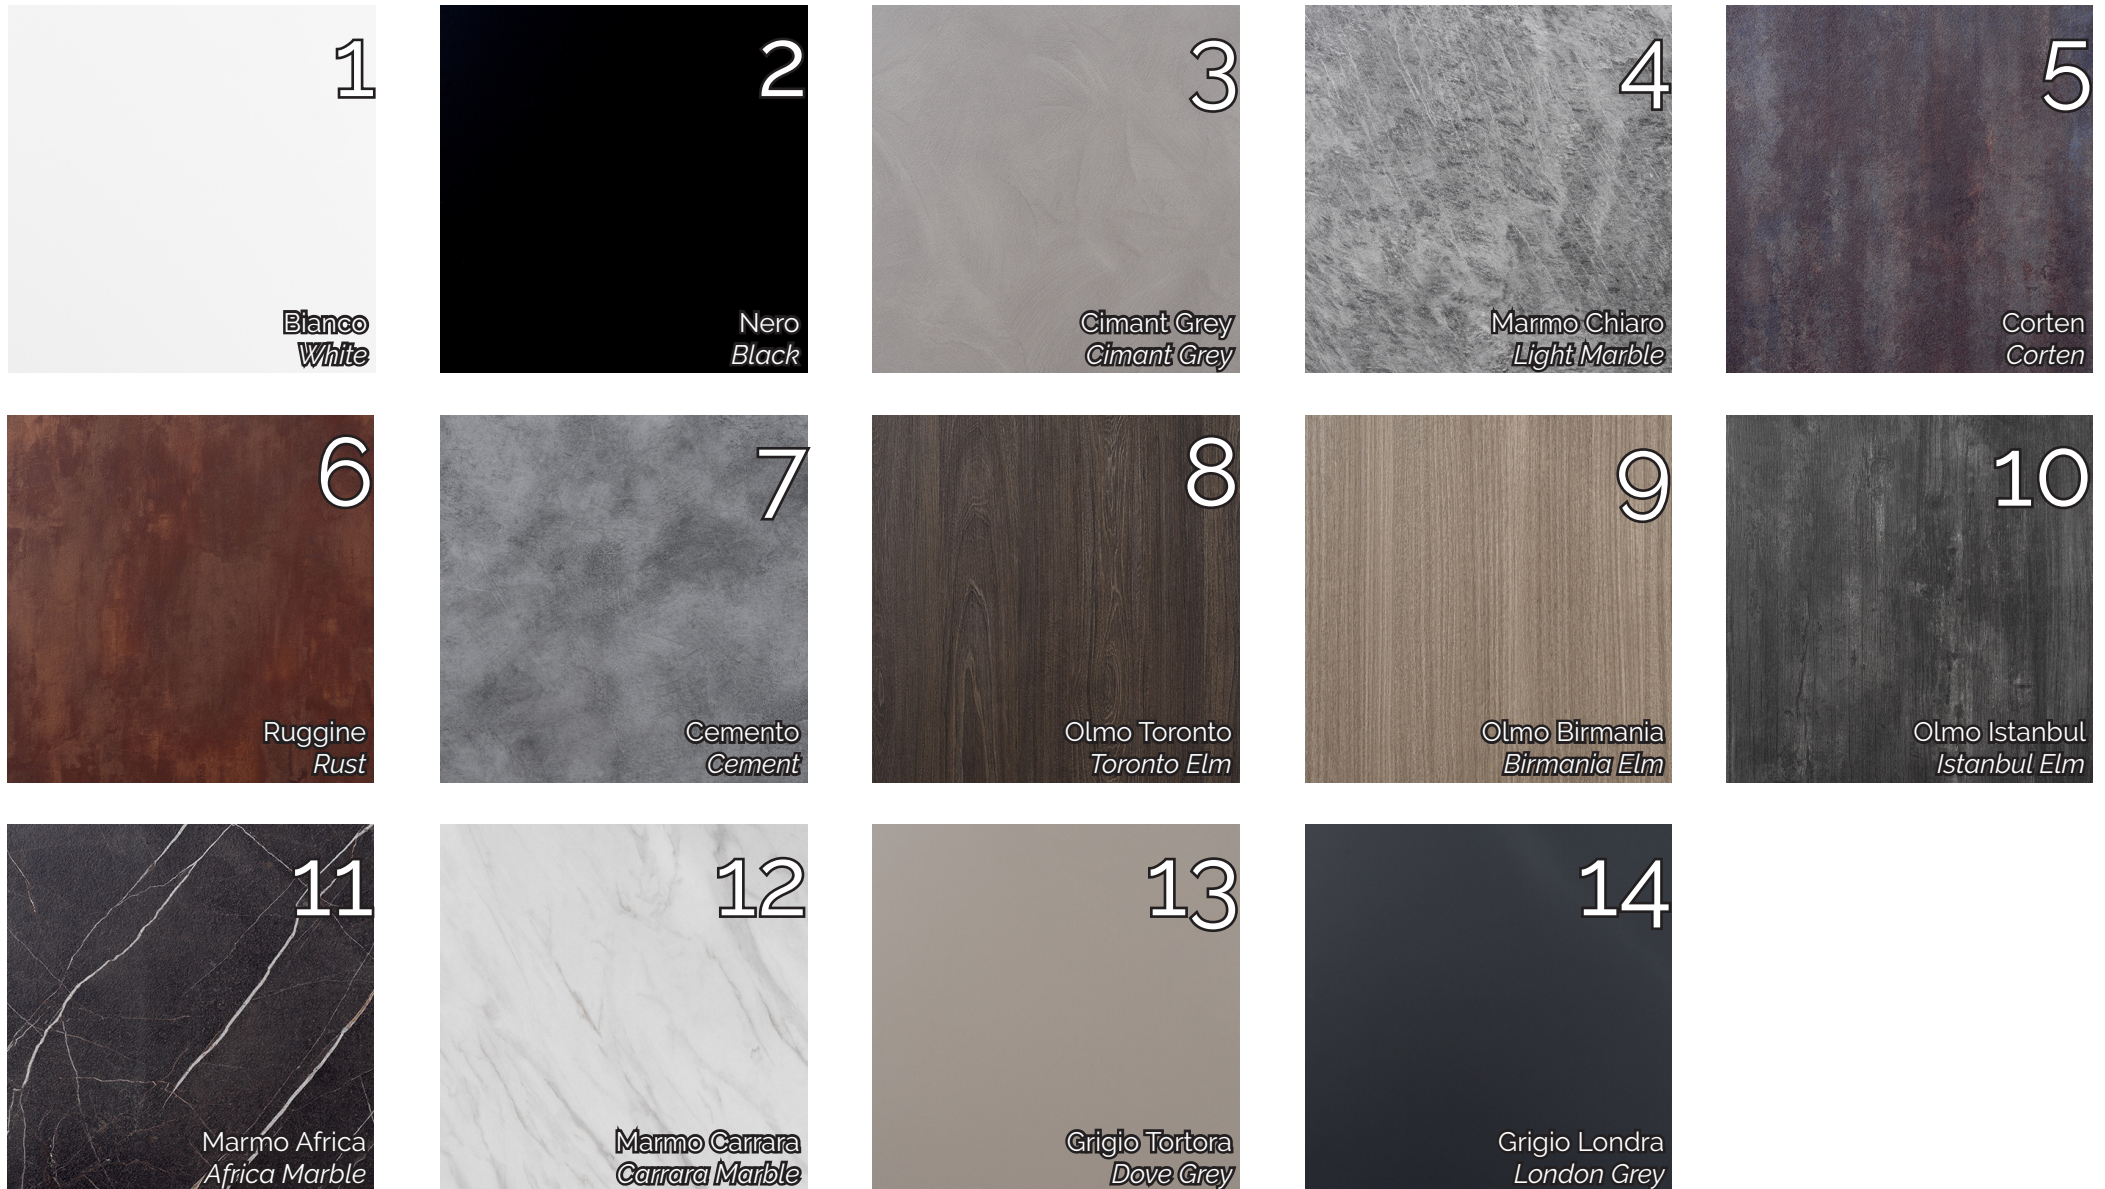

CONTRACT EVOLUTION

Colori piani **'HPL'**

Tops colours **'HPL'**

Campione colori / Sample colours

* vedi ["Garanzie, pulizia e manutenzione dei prodotti, uso e collocamento dei prodotti"](#)

* see ["Warranty, cleaning and maintenance of the products, use and placement of the products"](#)